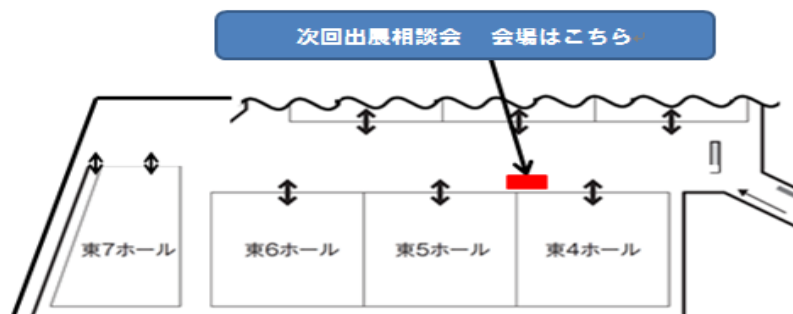

「次回 (2018年東京 2017年大阪) 出展相談会」のお知らせ

日時：2017年4月5日[水]～7日[金] 10:00～18:00 (所要時間 15分程度)

場所：東京ビッグサイト 〈東4ホール〉 展示会受付前まで直接お越しください

＜相談会 内容＞

- ・ 出展メリット
- ・ 来場者分析
- ・ 出展費用
- ・ 小間位置のご提案 など

1. 空いている場所から先着で出展場所を選択できます。

※1小間 (6m×3m) から選択可