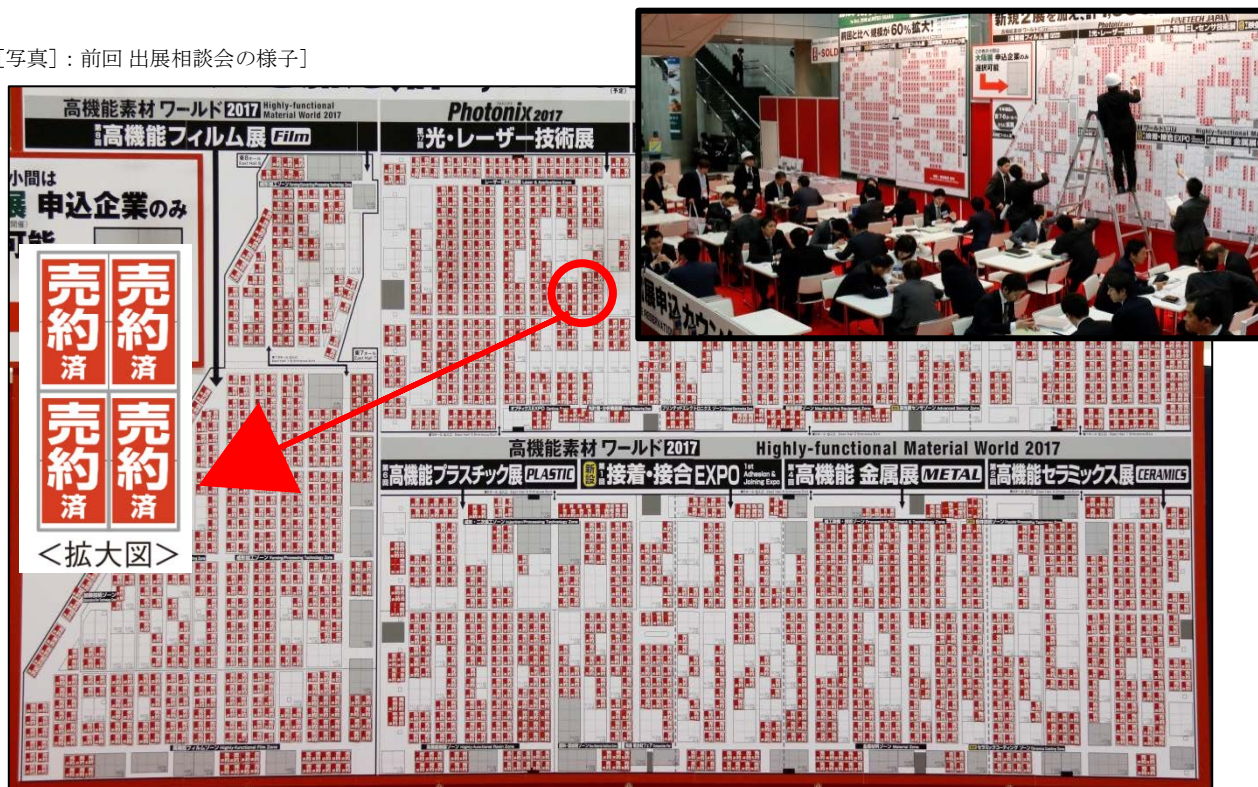

「次回 (2018年東京 2017年大阪) 出展相談会」のお知らせ

日時：2017年4月5日[水]～7日[金] 10:00～18:00 (所要時間 15分程度)

場所：東京ビッグサイト 〈東4ホール〉 展示会受付前まで直接お越しください

＜相談会 内容＞

- ・ 出展メリット
- ・ 来場者分析
- ・ 出展費用
- ・ 小間位置のご提案 など

1. 空いている場所から先着で出展場所を選択できます。

※1小間 (6m×3m) から選択可

会期初日 (4月5日 [水]) より出展申し込みを開始致しますが、下記の図面の様に、前回は会期最終日にほぼ全てのブースが埋まりました。従って、出展をご検討の方は、必ずご参加ください。

[写真]：前回 出展相談会の様子

2. 会期最終日 (4月7日 [金]) まで、割引料金が適用されます。

出展相談会の参加申込 (無料) はこちら